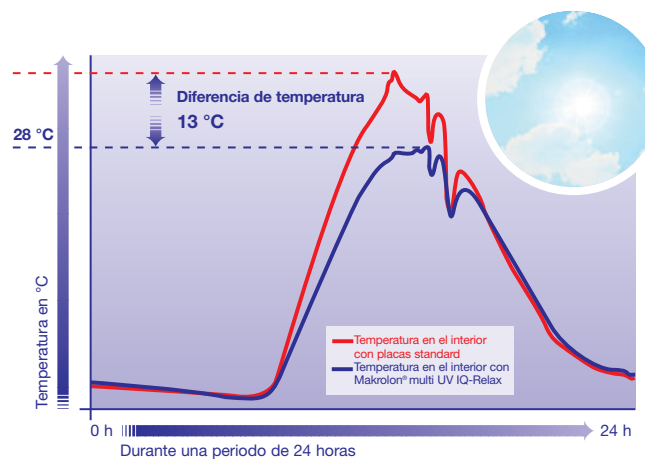

Los experimentos llevados a cabo en condiciones reales en terrazas cubiertas, sin ventilación, han puesto en evidencia una notable reducción térmica de casi 13 °C con respecto a las placas estándar. Este importante resultado garantiza una temperatura ambiental independientemente de las condiciones atmosféricas. El efecto totalmente homogéneo crea una agradable “atmósfera luminosa”.

- Elevado nivel de difusión de la luz
- Máxima reducción del calor
- Incomparable esplendor del blanco

¡Gama de productos!

Makrolon® multi IQ-Relax standard se encuentra disponible en diferentes formatos.

Makrolon multi UV 2/10-10.5 IQ-Relax

Transmisión luminosa (%)	70
Coefficiente de transmisión de energía total (%)	60
Transmitancia térmica unitaria Ug (W/m²K)	3,1

Makrolon multi UV 3X/16-25 IQ-Relax

Transmisión luminosa (%)	50
Coefficiente de transmisión de energía total (%)	40
Transmitancia térmica unitaria Ug (W/m²K)	2,0

Makrolon multi UV 5M/ 25-20 IQ-Relax

Transmisión luminosa (%)	32
Coefficiente de transmisión de energía total (%)	34
Transmitancia térmica unitaria Ug (W/m²K)	1,3

Makrolon multi UV 5M/ 32-20 IQ-Relax

Transmisión luminosa (%)	30
Coefficiente de transmisión de energía total (%)	32
Transmitancia térmica unitaria Ug (W/m²K)	1,1